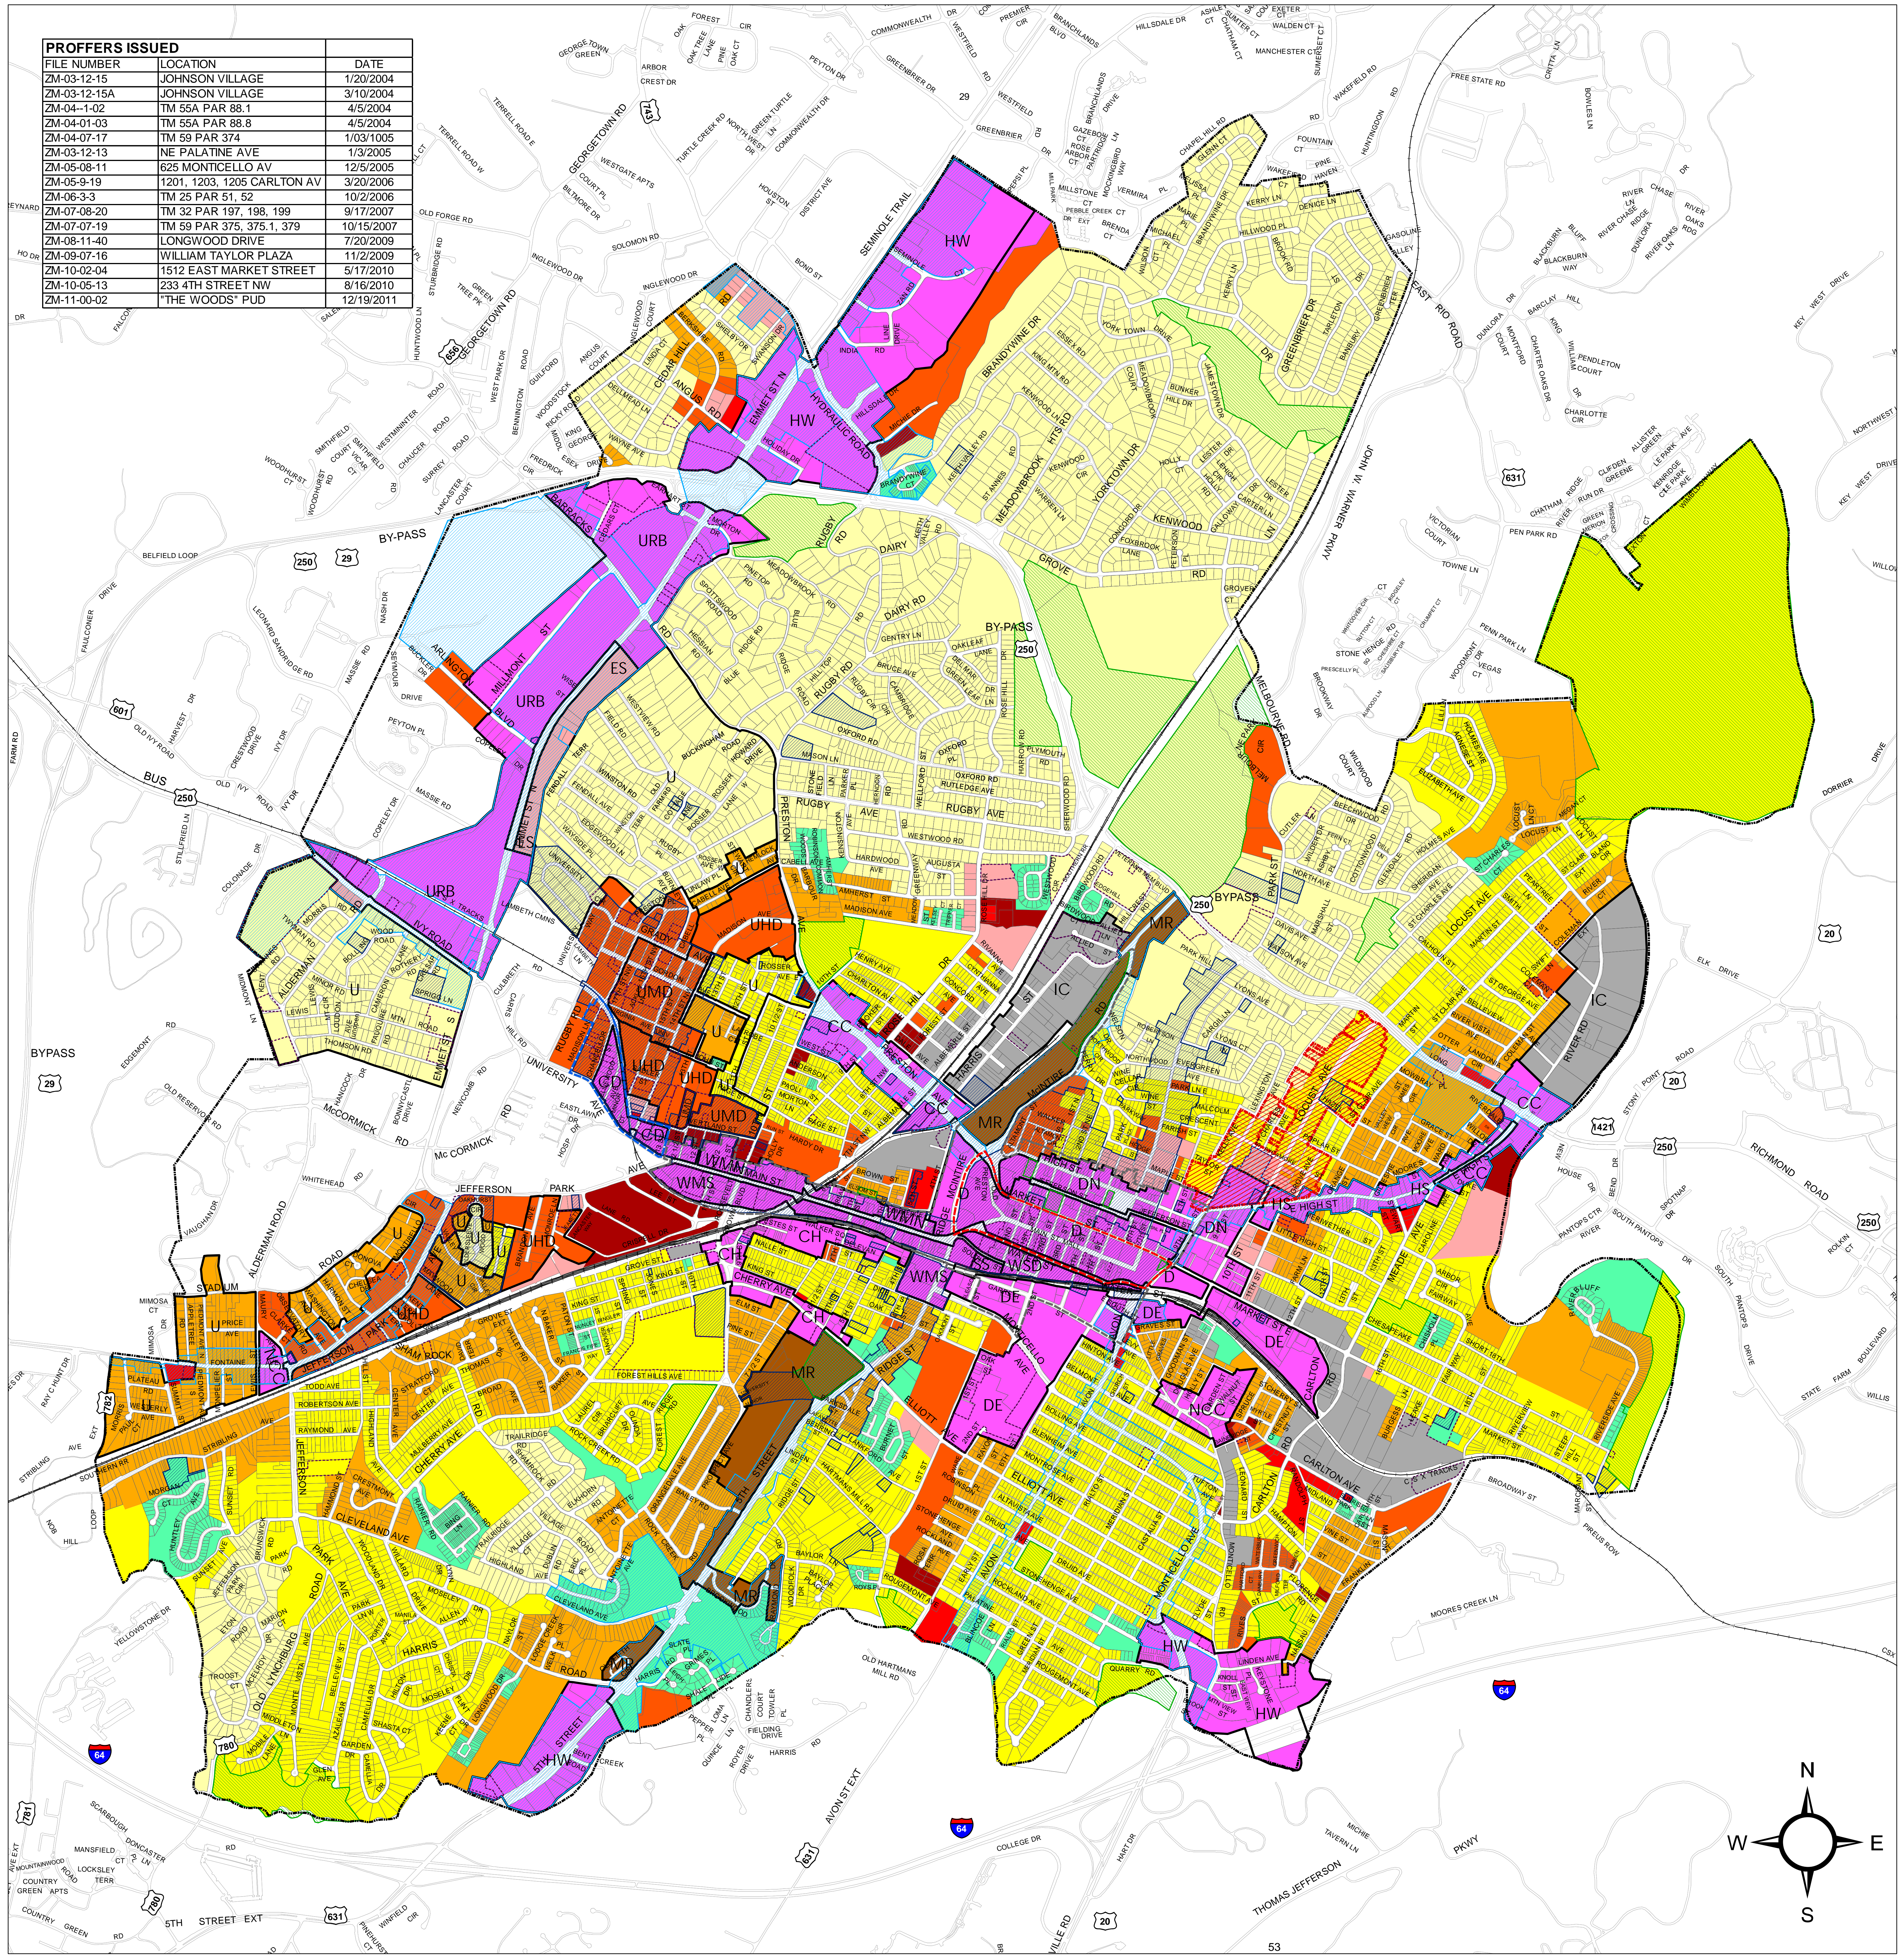

CITY OF CHARLOTTESVILLE ZONING DISTRICT MAP

FILE NUMBER	LOCATION	DATE
ZM-03-12-15	JOHNSON VILLAGE	1/20/2004
ZM-03-12-15A	JOHNSON VILLAGE	3/10/2004
ZM-04-1-02	TM 55A PAR 88.1	4/5/2004
ZM-04-01-03	TM 55A PAR 88.8	4/5/2004
ZM-04-07-17	TM 59 PAR 374	1/03/2005
ZM-03-12-13	NE PALATINE AVE	1/3/2005
ZM-05-08-11	625 MONTICELLO AV	12/5/2005
ZM-05-9-19	1201, 1203, 1205 CARLTON AV	3/20/2006
ZM-06-3-3	TM 25 PAR 51, 52	10/2/2006
ZM-07-08-20	TM 32 PAR 197, 198, 199	9/17/2007
ZM-07-07-19	TM 59 PAR 375, 375.1, 379	10/15/2007
ZM-08-11-40	LONGWOOD DRIVE	7/20/2009
ZM-09-07-16	WILLIAM TAYLOR PLAZA	11/2/2009
ZM-10-02-04	1512 EAST MARKET STREET	5/17/2010
ZM-10-05-13	233 4TH STREET NW	8/18/2010
ZM-11-00-02	'THE WOODS' PUD	12/19/2011